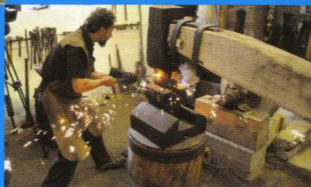

ŠLAKHAMR
V HAMRECH
NAD SÁZAVOU