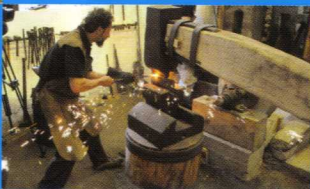

HAMMER
IN HAMRY
NAD SÁZAVOU